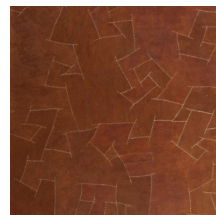

ORANGE BARK / 3000

Collection Bark Cloth

L'histoire de la collection

Un produit 100 % naturel, respectant les principes du commerce équitable.

Spécifications techniques

Référence	<u>pan. 218</u>
Catégorie de produit	Couture
Composition	Revêtement mural naturel sur intissé
Description	Patchwork d'écorce, cousu main de façon aléatoire, sur support intissé (vendu par panneau)
Dimensions	Panneaux: largeur \pm 130 cm / hauteur \pm 310 cm
Raccord	Raccord droit 0 cm
Remarque	Chaque panneau est unique, entièrement fabriqué à la main. Le motif est complètement aléatoire et varie d'un panneau à l'autre
Adhésive	Arte Clearpro ou une colle à dispersion de bonne qualité
Comment encoller	Encoller les murs
Résistance à la lumière	Solidité modérée des coloris à la lumière
Comment enlever	Arrachable à sec
Résistance au feu EU	B-s1, d0
Résistance au feu US	Class A
Maintenance	Epongeable au moment de la pose (tamponner la colle humide)

Couleurs (8)

pan. 215

pan. 216

pan. 217

pan. 218

pan. 219

pan. 220

pan. 221