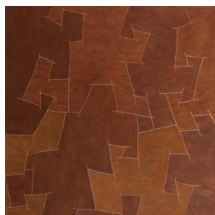

ORANGE BARK / 3000

Collection Bark Cloth

L'histoire de la collection

Un produit 100 % naturel, respectant les principes du commerce équitable.

Spécifications techniques

Référence	<u>pan. 218</u>
Catégorie de produit	Couture
Composition	Revêtement mural naturel sur intissé
Description	Patchwork d'écorce, cousu main de façon aléatoire, sur support intissé (vendu par panneau)
Dimensions	Panneaux: largeur \pm 130 cm / hauteur \pm 310 cm
Raccord	Raccord droit 0 cm
Remarque	Chaque panneau est unique, entièrement fabriqué à la main. Le motif est complètement aléatoire et varie d'un panneau à l'autre
Adhésive	Arte Clearpro ou une colle à dispersion de bonne qualité
Comment encoller	Encoller les murs
Résistance à la lumière	Solidité modérée des coloris à la lumière
Comment enlever	Arrachable à sec
Résistance au feu EU	B-s1, d0
Résistance au feu US	Class A
Maintenance	Epongeable au moment de la pose (tamponner la colle humide)

Couleurs (8)

pan. 215

pan. 216

pan. 217

pan. 218

pan. 219

pan. 220

pan. 221