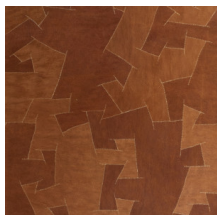

ORANGE BARK / 3000

Collection Bark Cloth

L'histoire de la collection

Un produit 100 % naturel, respectant les principes du commerce équitable.

Spécifications techniques

Référence	<u>pan. 218</u>
Catégorie de produit	Couture
Composition	Revêtement mural naturel sur intissé
Description	Patchwork d'écorce, cousu main de façon aléatoire, sur support intissé (vendu par panneau)
Dimensions	Panneaux: largeur \pm 130 cm / hauteur \pm 310 cm
Raccord	Raccord droit 0 cm
Remarque	Chaque panneau est unique, entièrement fabriqué à la main. Le motif est complètement aléatoire et varie d'un panneau à l'autre
Adhésive	Arte Clearpro ou une colle à dispersion de bonne qualité
Comment encoller	Encoller les murs
Résistance à la lumière	Solidité modérée des coloris à la lumière
Comment enlever	Arrachable à sec
Résistance au feu EU	B-s1, d0
Résistance au feu US	Class A
Maintenance	Epongeable au moment de la pose (tamponner la colle humide)

Couleurs (8)

pan. 215

pan. 216

pan. 217

pan. 218

pan. 219

pan. 220

pan. 221