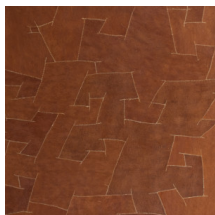

ORANGE BARK / 3000

Collection Bark Cloth

L'histoire de la collection

Un produit 100 % naturel, respectant les principes du commerce équitable.

Spécifications techniques

Référence	<u>pan. 218</u>
Catégorie de produit	Couture
Composition	Revêtement mural naturel sur intissé
Description	Patchwork d'écorce, cousu main de façon aléatoire, sur support intissé (vendu par panneau)
Dimensions	Panneaux: largeur \pm 130 cm / hauteur \pm 310 cm
Raccord	Raccord droit 0 cm
Remarque	Chaque panneau est unique, entièrement fabriqué à la main. Le motif est complètement aléatoire et varie d'un panneau à l'autre
Adhésive	Arte Clearpro ou une colle à dispersion de bonne qualité
Comment encoller	Encoller les murs
Résistance à la lumière	Solidité modérée des coloris à la lumière
Comment enlever	Arrachable à sec
Résistance au feu EU	B-s1, d0
Résistance au feu US	Class A
Maintenance	Epongeable au moment de la pose (tamponner la colle humide)

Couleurs (8)

pan. 215

pan. 216

pan. 217

pan. 218

pan. 219

pan. 220

pan. 221