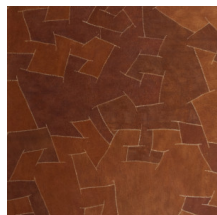

ORANGE BARK / 3000

Collection Bark Cloth

L'histoire de la collection

Un produit 100 % naturel, respectant les principes du commerce équitable.

Spécifications techniques

Référence	<u>pan. 218</u>
Catégorie de produit	Couture
Composition	Revêtement mural naturel sur intissé
Description	Patchwork d'écorce, cousu main de façon aléatoire, sur support intissé (vendu par panneau)
Dimensions	Panneaux: largeur \pm 130 cm / hauteur \pm 310 cm
Raccord	Raccord droit 0 cm
Remarque	Chaque panneau est unique, entièrement fabriqué à la main. Le motif est complètement aléatoire et varie d'un panneau à l'autre
Adhésive	Arte Clearpro ou une colle à dispersion de bonne qualité
Comment encoller	Encoller les murs
Résistance à la lumière	Solidité modérée des coloris à la lumière
Comment enlever	Arrachable à sec
Résistance au feu EU	B-s1, d0
Résistance au feu US	Class A
Maintenance	Epongeable au moment de la pose (tamponner la colle humide)

Couleurs (8)

pan. 215

pan. 216

pan. 217

pan. 218

pan. 219

pan. 220

pan. 221