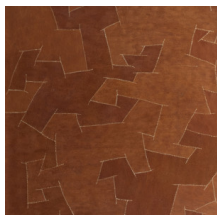

ORANGE BARK / 3000

Collection Bark Cloth

L'histoire de la collection

Un produit 100 % naturel, respectant les principes du commerce équitable.

Spécifications techniques

Référence	<u>pan. 218</u>
Catégorie de produit	Couture
Composition	Revêtement mural naturel sur intissé
Description	Patchwork d'écorce, cousu main de façon aléatoire, sur support intissé (vendu par panneau)
Dimensions	Panneaux: largeur \pm 130 cm / hauteur \pm 310 cm
Raccord	Raccord droit 0 cm
Remarque	Chaque panneau est unique, entièrement fabriqué à la main. Le motif est complètement aléatoire et varie d'un panneau à l'autre
Adhésive	Arte Clearpro ou une colle à dispersion de bonne qualité
Comment encoller	Encoller les murs
Résistance à la lumière	Solidité modérée des coloris à la lumière
Comment enlever	Arrachable à sec
Résistance au feu EU	B-s1, d0
Résistance au feu US	Class A
Maintenance	Epongeable au moment de la pose (tamponner la colle humide)

Couleurs (8)

pan. 215

pan. 216

pan. 217

pan. 218

pan. 219

pan. 220

pan. 221